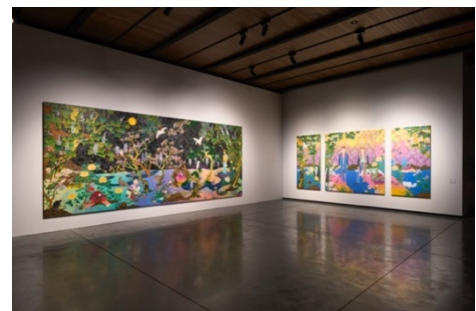

「松山智一展：雪月花のとき」
（弘前れんが倉庫美術館での会場風景）
Photo: Osamu Sakamoto

広報に関するお問い合わせ

弘前れんが倉庫美術館 広報担当：大澤、石川

TEL：0172-32-8950 FAX：0172-55-5982 E-mail：press@hirosaki-moca.jp 〒036-8188 青森県弘前市吉野町2-1